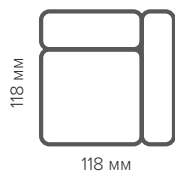

Оттоманка

Подлокотник

Угловой

Пуф

Варианты комбинаций

Кровать

Кровать LOFT

Спальное место:
800x2000 мм
900x2000 мм
1200x2000 мм
1400x2000 мм