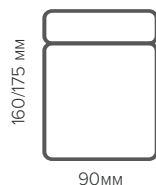

Оттоманка

Подлокотник

Угловой

Пуф

Варианты комбинаций

Кровать

Кровать LOFT

Спальное место:
800x2000 мм
900x2000 мм
1200x2000 мм
1400x2000 мм