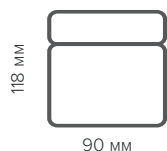

Оттоманка

Подлокотник

Угловой

Пуф

Варианты комбинаций

Кровать

Кровать LOFT

Спальное место:
800x2000 мм
900x2000 мм
1200x2000 мм
1400x2000 мм