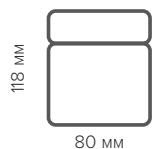

Оттоманка

Подлокотник

Угловой

Пуф

Варианты комбинаций

Кровать

Кровать LOFT

Спальное место:
800x2000 мм
900x2000 мм
1200x2000 мм
1400x2000 мм