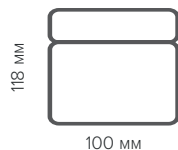

Оттоманка

Подлокотник

Угловой

Пуф

Варианты комбинаций

Кровать

Кровать LOFT

Спальное место:
800x2000 мм
900x2000 мм
1200x2000 мм
1400x2000 мм