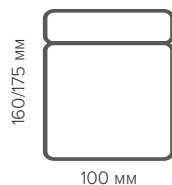

Оттоманка

Подлокотник

Угловой

Пуф

Варианты комбинаций

Кровать

Кровать LOFT

Спальное место:
800x2000 мм
900x2000 мм
1200x2000 мм
1400x2000 мм