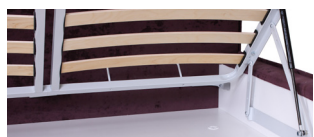

Кровать Турин

Уникальное ортопедическое основание с подъёмным механизмом