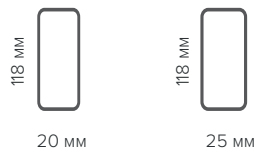

Оттоманка

Подлокотник

Угловой

Пуф

Варианты комбинаций

Кровать

Кровать LOFT

Спальное место:
800x2000 мм
900x2000 мм
1200x2000 мм
1400x2000 мм