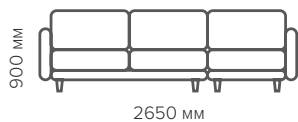

Трес прямой

Спальное место:
1500x2000

Трес угловой

Спальное место:
1500x2000

Спальное место:
1500x2200

Спальное место:
1500x2500

Кресло Трес

Пуф Трес