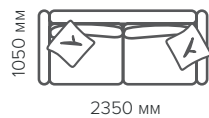

Трес прямой

Спальное место:
1500x2000

Трес угловой

Спальное место:
1500x2000

Спальное место:
1500x2200

Спальное место:
1500x2500

Кресло Трес

Пуф Трес