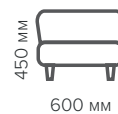

Трес прямой

Спальное место:
1500x2000

Трес угловой

Спальное место:
1500x2000

Спальное место:
1500x2200

Спальное место:
1500x2500

Кресло Трес

Пуф Трес