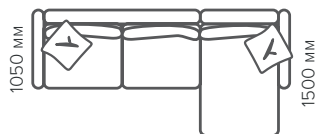

Трес прямой

Спальное место:
1500x2000

Трес угловой

Спальное место:
1500x2000

Спальное место:
1500x2200

Спальное место:
1500x2500

Кресло Трес

Пуф Трес