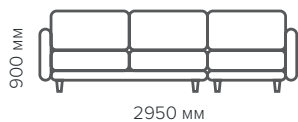

Трес прямой

Спальное место:
1500x2000

Трес угловой

Спальное место:
1500x2000

Спальное место:
1500x2200

Спальное место:
1500x2500

Кресло Трес

Пуф Трес