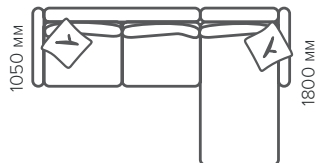

Трес прямой

Спальное место:
1500x2000

Трес угловой

Спальное место:
1500x2000

Спальное место:
1500x2200

Спальное место:
1500x2500

Кресло Трес

Пуф Трес