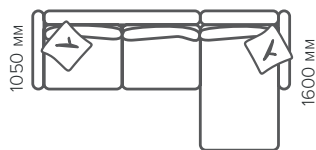

Трес прямой

Спальное место:
1500x2000

Трес угловой

Спальное место:
1500x2000

Спальное место:
1500x2200

Спальное место:
1500x2500

Кресло Трес

Пуф Трес