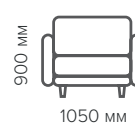

Трес прямой

Спальное место:
1500x2000

Трес угловой

Спальное место:
1500x2000

Спальное место:
1500x2200

Спальное место:
1500x2500

Кресло Трес

Пуф Трес