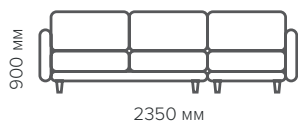

Трес прямой

Спальное место:
1500x2000

Трес угловой

Спальное место:
1500x2000

Спальное место:
1500x2200

Спальное место:
1500x2500

Кресло Трес

Пуф Трес