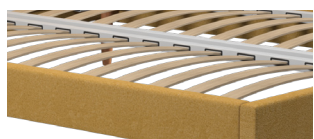

Кровать Тренто —

Кровать сочетает в себе лучшие качества нордических моделей: лаконичный дизайн, комфортабельность и надежность. Кровать «Тренто» станет стильным решением для гостиной комнаты или студии. Компактная эргономика позволяет разместить кровать в любом формате интерьера.

Уникальное
ортопедическое
основание

Каркас: фанера+брус
Опоры: бук

Дополнительные преимущества:

- Ящик для белья;
- Съёмные чехлы на царге;
- Кровать производится в ткани любого типа, а также в коже;
- Материал и цвет изменяется по вашему желанию;
- Возможность выбрать ширину спального места: 80\90\120\140\160\180 см.

Размеры кровати Тренто

Спальное место:

800x2000 мм

900x2000 мм

1200x2000 мм

1400x2000 мм

1600x2000 мм

1800x2000 мм