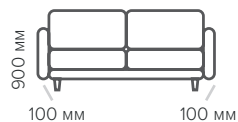

**Удобство
и красота**

Популярные цвета

Размеры мебели Севилья

Диван

Французская раскладушка

Варианты механизма:

650x1870 мм
750x1870 мм
850x1870 мм
950x1870 мм

1150x1870 мм
1250x1870 мм
1350x1870 мм
1450x1870 мм