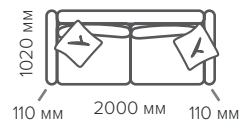

**Удобство
и красота**

Популярные цвета

Размеры мебели Севилья

Диван

Французская раскладушка

Варианты механизма:

650x1870 мм
750x1870 мм
850x1870 мм
950x1870 мм

1150x1870 мм
1250x1870 мм
1350x1870 мм
1450x1870 мм