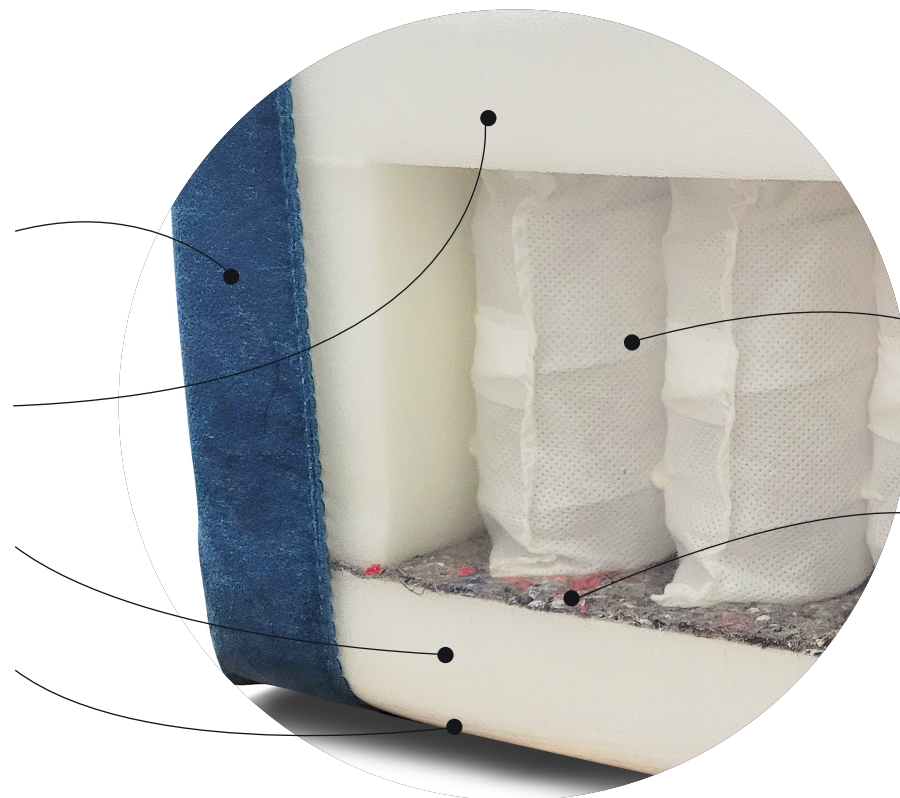

Пружины «змейка» в основании

Независимый
пружинный блок

Термовойлок

Плавные линии, декоративные канты и подлокотники уникальной формы: в особенностях этой модели кроется ее особая утонченность. Надежная конструкция дивана гарантирует удобство эксплуатации и долговечность изделия.

Дизайн данной модели выгодно подчеркивает достоинства как классического, так современного интерьера. Высокие ножки, высотой 15 см дают просвет между полом и мебелью, что создает визуальное ощущение легкости.

Механизм трансформации дивана – «пантограф», что обеспечивает простоту и надежность конструкции. В разложенном состоянии образуется абсолютно ровная поверхность, что будет являться залогом качественного комфортного сна. Мягкая мебель, обладающая таким механизмом, позволяет создать комфортное спальное место ночью и днем, а благодаря отсеку для белья позволяет сэкономить ваше место.

В основании дивана используется пружина «Змейка», которая создает ортопедический эффект. Далее помещается высокоэластичный пенополиуретан марки. Следующим слоем наполнения сиденья в диване используется независимый пружинный блок, который обворачивается в плотный термовойлок. Также пружинный блок защищается рамкой из латексоподобного пенополиуретана (ППУ) повышенной плотности, далее находится высокоэластичный латексоподобный (ППУ) марки st2536. Прежде чем обшить диван основной тканью, для придания комфорта изделию, используется мебельный синтепон, для защиты наполнителя дивана добавляется спанбонд. Благодаря нашим технологиям «Севилья» надежный и комфортный.