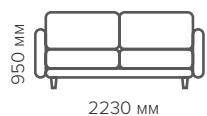

**Удобство
и красота**

Популярные цвета

Размеры мебели Севилья

Диван

Французская раскладушка

Варианты механизма:

650x1870 мм
750x1870 мм
850x1870 мм
950x1870 мм

1150x1870 мм
1250x1870 мм
1350x1870 мм
1450x1870 мм