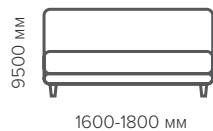

Размеры кровати Онтарио

Спальное место:
1600x2000 мм
1800x2000 мм

Популярные цвета

AURA[®]
INTERIORS