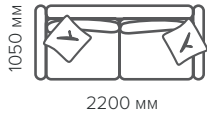

Размеры мебели

Нарвик прямой

2200 мм