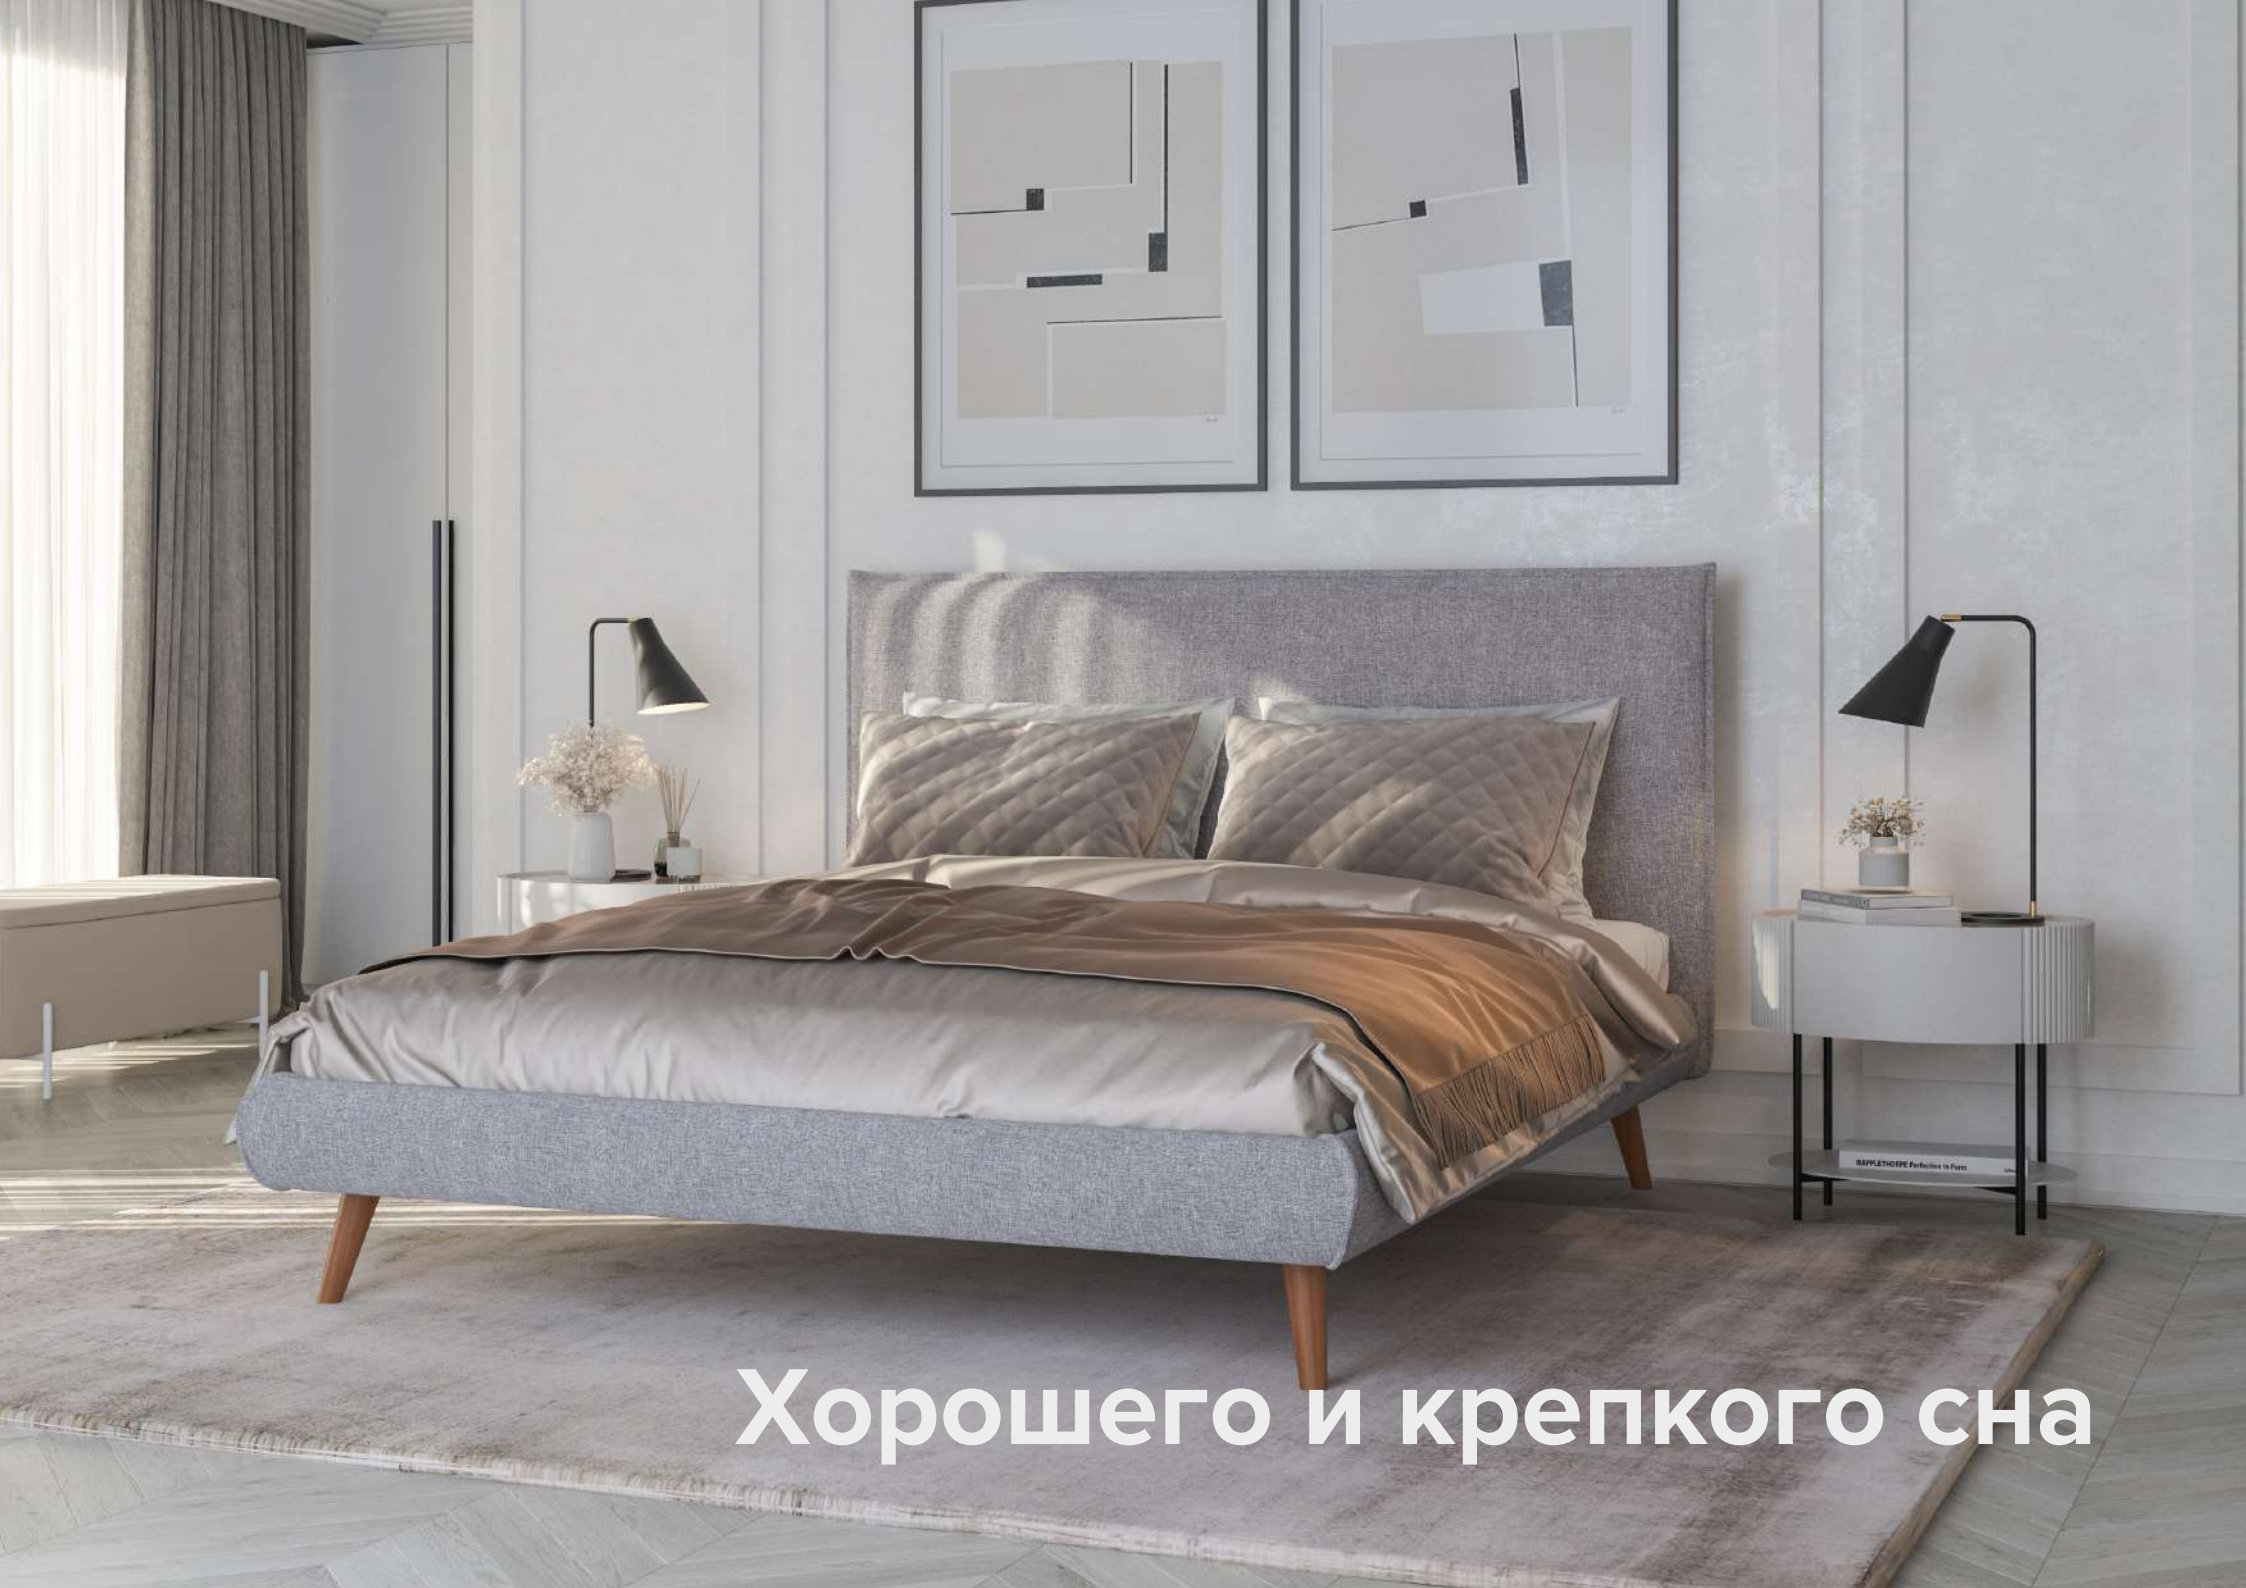

Уникальное ортопедическое основание

Каркас: фанера+брус
Опоры: бук

Хорошего и крепкого сна

Кровать Нарвик D32

Кровать сочетает в себе лучшие качества нордических моделей: лаконичный дизайн, комфортабельность и надежность. Кровать «Нарвик» станет стильным решением для гостиной комнаты или студии. Компактная эргономика позволяет разместить кровать в любом формате интерьера.