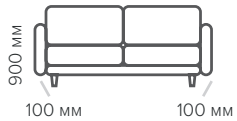

Размеры мебели

Нарвик прямой

2200 мм

950 мм

Спальное место:
1500x2000

Нарвик выкатной

100 мм

100 мм