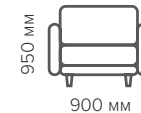

Кресло Нарвик

950 мм

900 мм