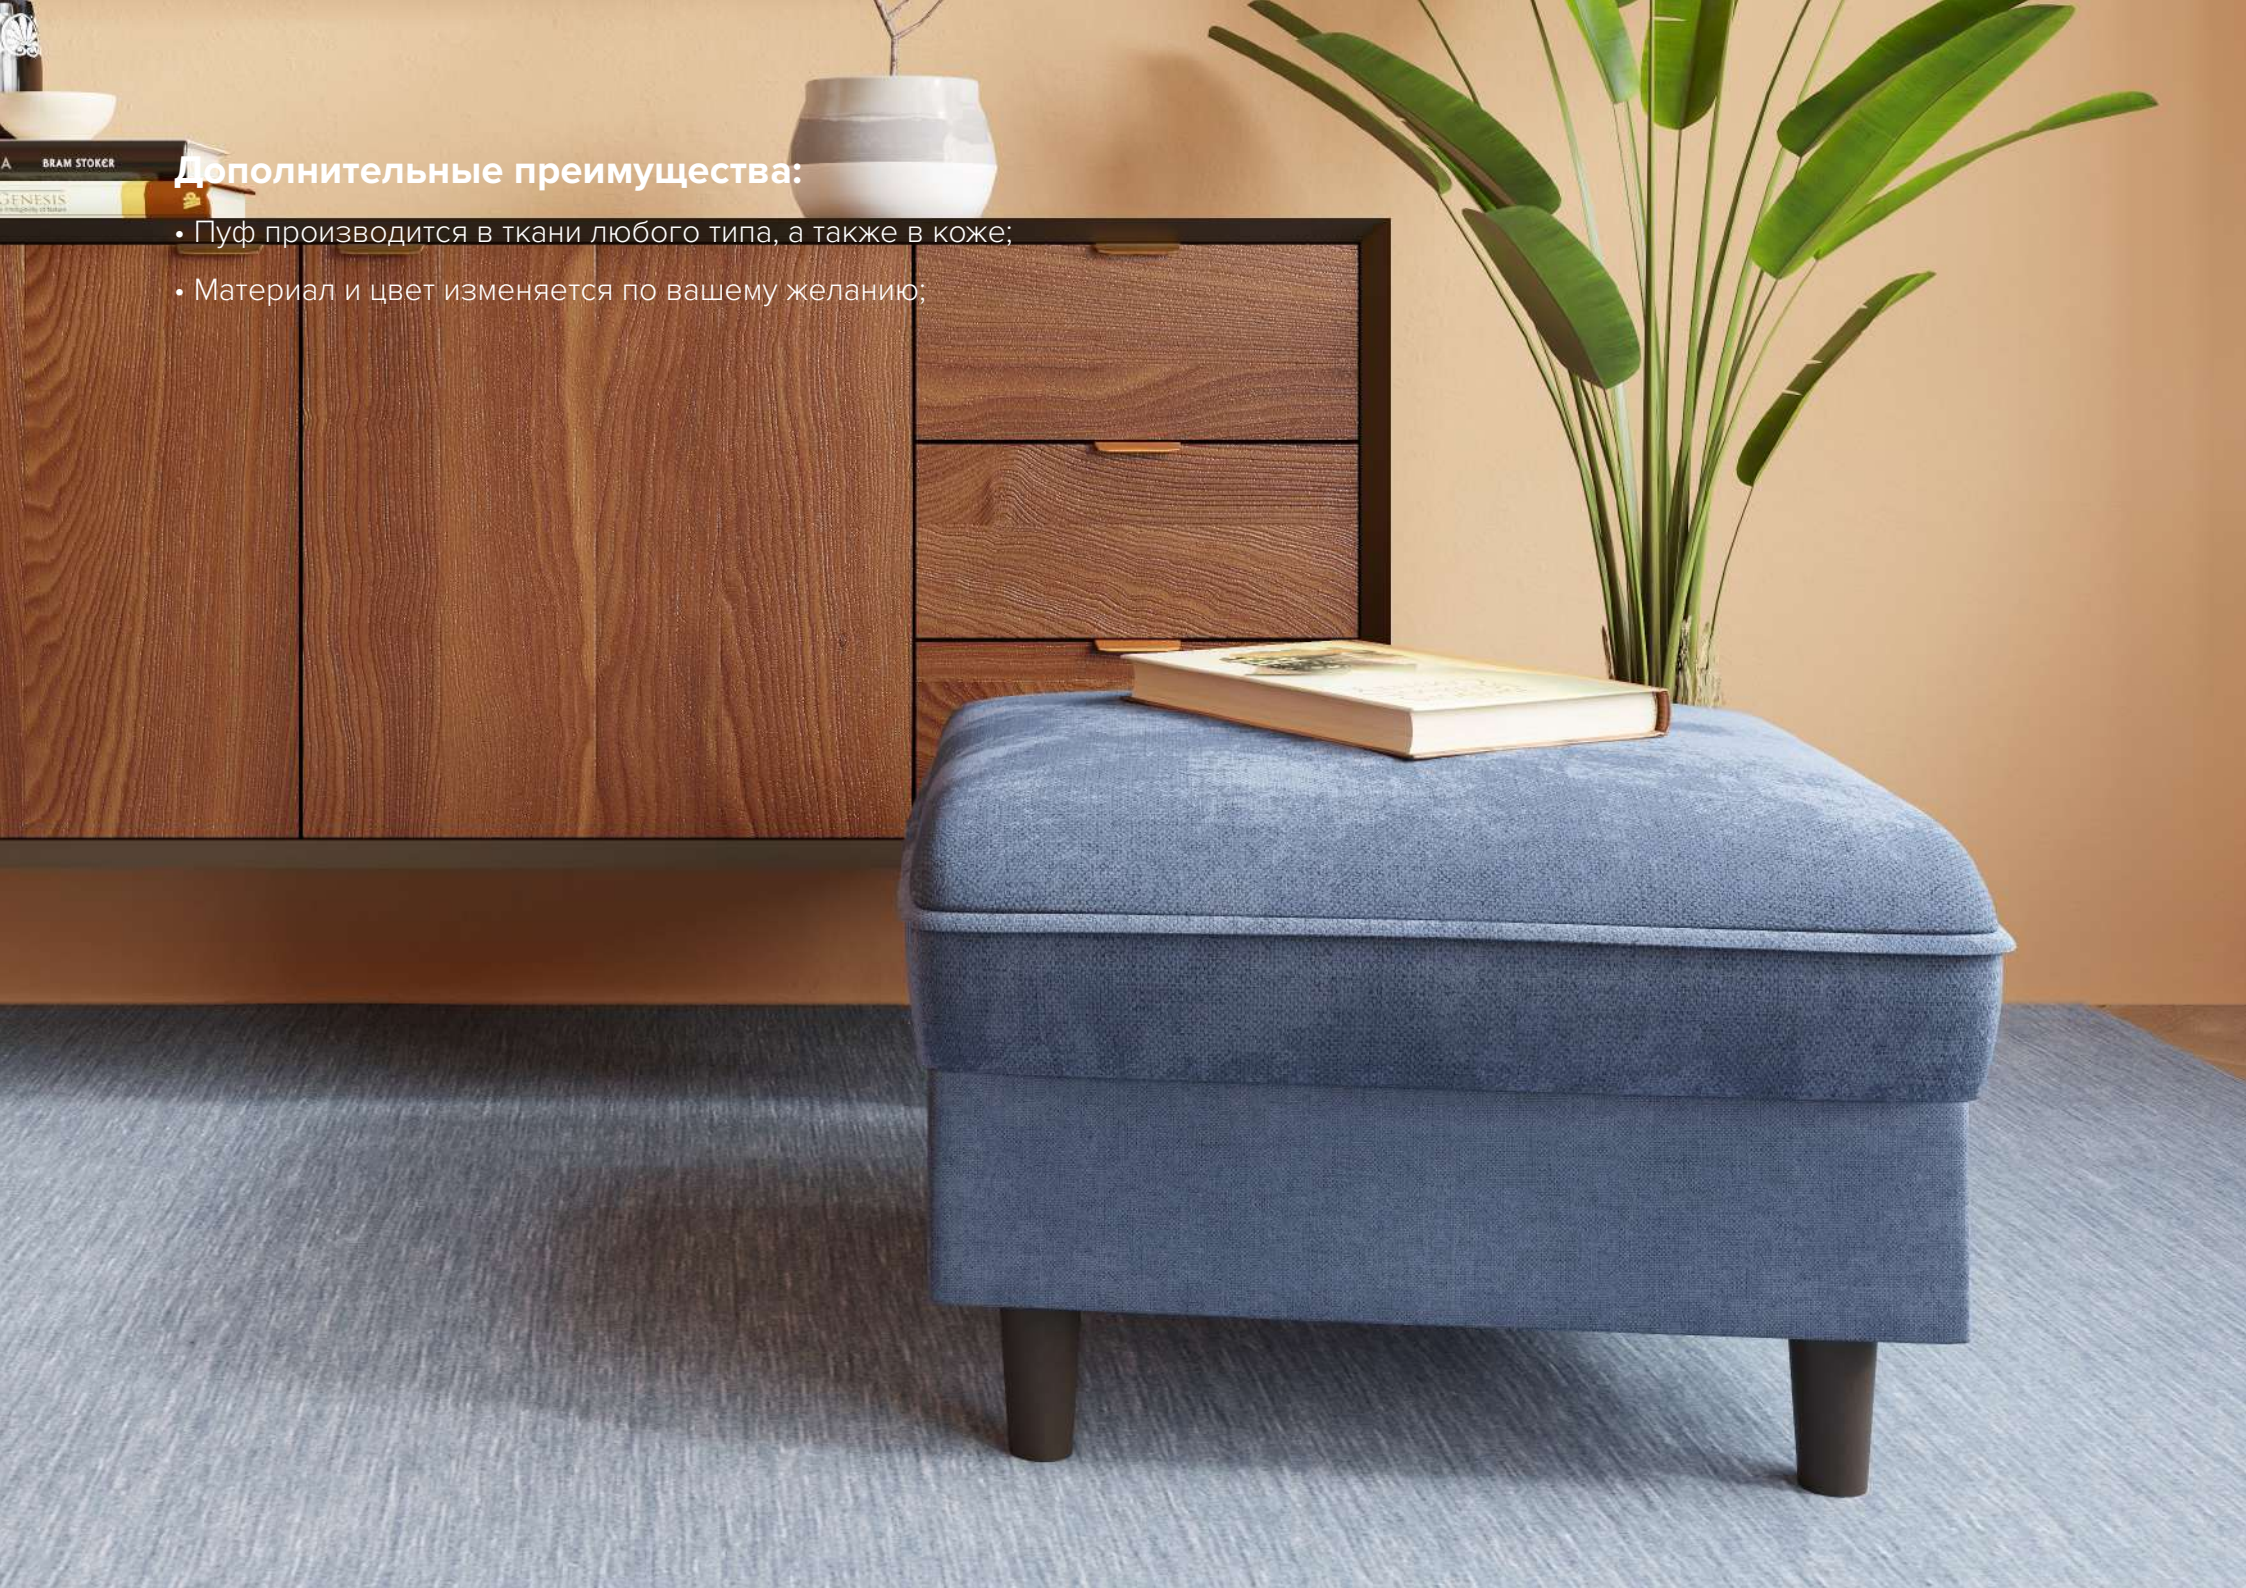

Дополнительные преимущества:

- Пуф производится в ткани любого типа, а также в коже;
- Материал и цвет изменяется по вашему желанию;