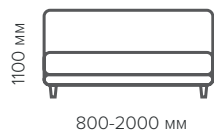

Кровать Нарвик Loft

Спальное место:
800x2000 мм
900x2000 мм
1200x2000 мм
1400x2000 мм

1600x2000 мм
1800x2000 мм
2000x2000 мм