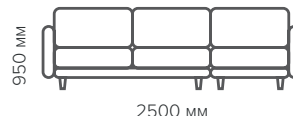

1450x1870 мм

Нарвик угловой

950 мм

2200 мм

1050 мм

1500 мм

Спальное место:
1500x2000

950 мм