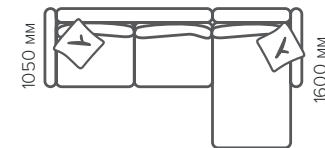

1050 мм

1600 мм