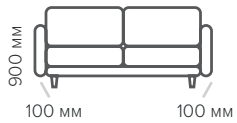

Размеры мебели

Нарвик прямой

2200 мм

950 мм

Спальное место:
1500x2000

Нарвик выкатной

100 мм

100 мм

1400x1900 мм

1500x1900 мм

1600x1900 мм

1800x1900 мм

Нарвик французская раскладушка

100 мм

100 мм

890 мм