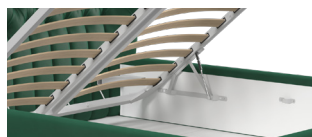

Кровать Энзо —

Кровать «Энзо» вобрала в себя лучшие традиции итальянского стиля. Элегантный узор каретной стяжки ручной работы, мягкость обивки делают изделие легким и воздушным на вид. Данная модель функциональна и практична, за счет чего великолепно вписывается в интерьеры различных стилей, а также идеально подходит для высоких матрасов.

Уникальное ортопедическое основание с подъёмным механизмом

Каретная стяжка ручной работы

Кроватное основание с упругими березовыми ламелями специально создано, чтобы усиливать анатомический эффект матраса. Основание является цельным, неразборным, ламели - вставные. Модель оборудована подъемным механизмом и вместительным ящиком для белья. Также доступен вариант кровати без подъемного механизма и ящика.

Дополнительные преимущества:

- Ящик для белья;
- Съемные чехлы на царге;
- Кровать производится в ткани любого типа, а также в коже;
- Материал и цвет изменяется по вашему желанию;
- Возможность выбрать ширину спального места: 80\90\120\140\160\180 см.