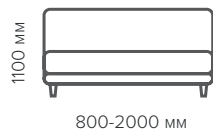

Размеры кровати Энзо

Спальное место:

800x2000 мм

900x2000 мм

1200x2000 мм

1400x2000 мм

1600x2000 мм

1800x2000 мм

2000x2000 мм