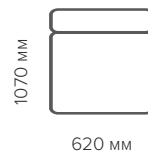

Вместительный короб
для хранения

Положение
«релакс»

Стандартная жесткость
или увеличенная
мягкость — на ваш выбор

Популярные цвета

Размеры мебели

модульная система
позволяет изготовить **ДИВАН**
любого размера

Модули

Прямой с механизмом

Оттоманка

Кресельная часть

Угловой

Варианты комбинаций

Подлокотник

AURA[®]
INTERIORS