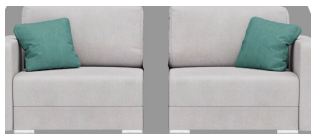

Вместительный короб
для хранения в каждой
секции

Модульная
система