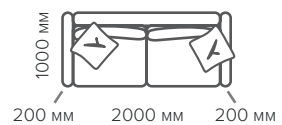

**Удобство
и красота**

Популярные цвета

Размеры мебели Мейт

Диван

Спальное место:
1400x2000

AURA[®]
INTERIORS