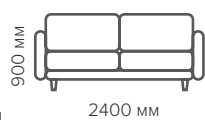

**Удобство
и красота**

Популярные цвета

Размеры мебели Мейт

Диван

Спальное место:
1400x2000

AURA[®]
INTERIORS